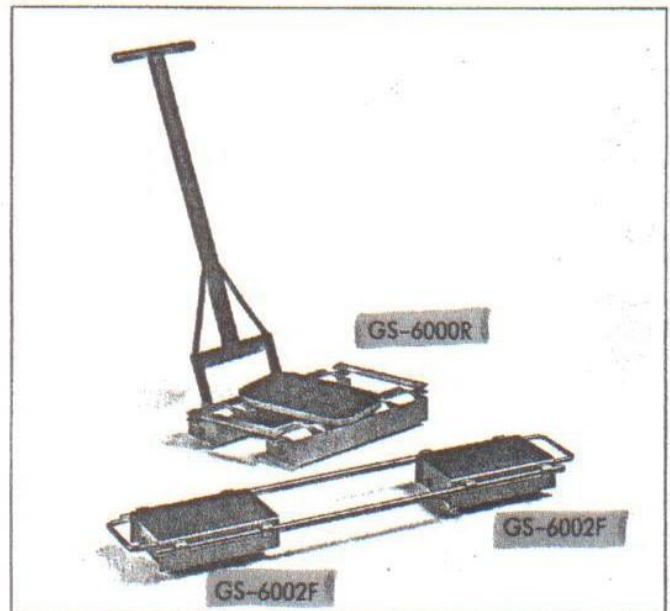

Modell	Nutzlast t	Höhe mm	Länge mm	Breite mm	Rollen-Ø mm	Anzahl Rollen	Anzahl Lager	Gewicht kg
GS3000R	3	105	300	250	85	4	8	23
GS3002F	3	115	240	220	85	8	16	37
GS6000R	6	115	630	400	85	8	16	52
GS6002F	6	115	360	220	85	12	24	50
GHI2000R	12	115	630	400	85	8	16	62
GHI2002F	12	115	360	220	85	12	24	81